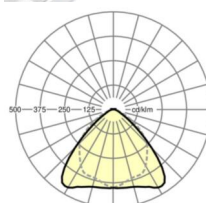

параметры

номер заказа	19512024020
код EAN	4020863426768
номер таможенного тарифа	94051190
Знак прохождения контроля	IP 64, класс защиты I, ENEC10 VDE, F, D, HACCP DIN10500/Food/IFS-пригодность для применения/BRC, Indoor, CE
Степень ударопрочности IK	IK03 (-20°C bis 35°C)
Температура окружения	ta -20°C в 35°C
Гарантийный срок	5 лет
Государственные программы поддержки	BEG - государственные субсидии для энергосберегающих зданий (действительна только для Германии)

электротехника

Балласт	Электронный драйвер (1 штука)
Мощность системы	36W
сетевое напряжение	230V/50Hz
автоматический предохранитель (пусковой ток)	17 штук/B10, 28 штук/B16, 29 штук/C10, 48 штук/C16
класс энергосбережения/Источник света	C

Оптика

Оснастка	LED, цветопередача/оттенок света CRI ≥ 80 / 4000K
Допуск для координаты цветности (MacAdam)	3SDCM
Номинальный световой поток	6893lm
Срок службы LED	50000h L80/B10 (Tq 35°C), 70000h L80/B50 (Tq 35°C), 100000h L80/B50 (Tq 30°C)
светоотдача светильников	193lm/W
Угол излучения	95° (C0) / 95° (C90)
UGR поп./вдоль	20.7 / 22.1

DEEP-LINK

<https://www.regiolux.de/ru/article/19512024020>

Ссылка	LED 7000lm 840
ηLB	100 %
Φ ↓/↑	98 % / 2 %
UGR поп./вдоль	20.7 / 22.1