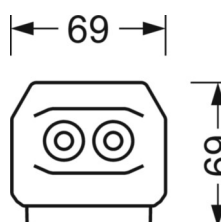

DEEP-LINK

<https://www.regiolux.de/ru/article/19512024020>

Ссылка	LED 7000lm 840
ηLB	100 %
Φ ↓/↑	98 % / 2 %
UGR поп./вдоль	20.7 / 22.1

Механика

цвет корпуса	белый стандартный для электротехники RAL 9016
размеры (LxWxH/DxH)	2299mm x 55mm x 37mm
вес (нетто)	2.2kg
Вид монтажа	сборка трековых систем, световая структура

размеры

L	2299 mm	Длина
В	55 mm	Ширина
н	37 mm	Высота